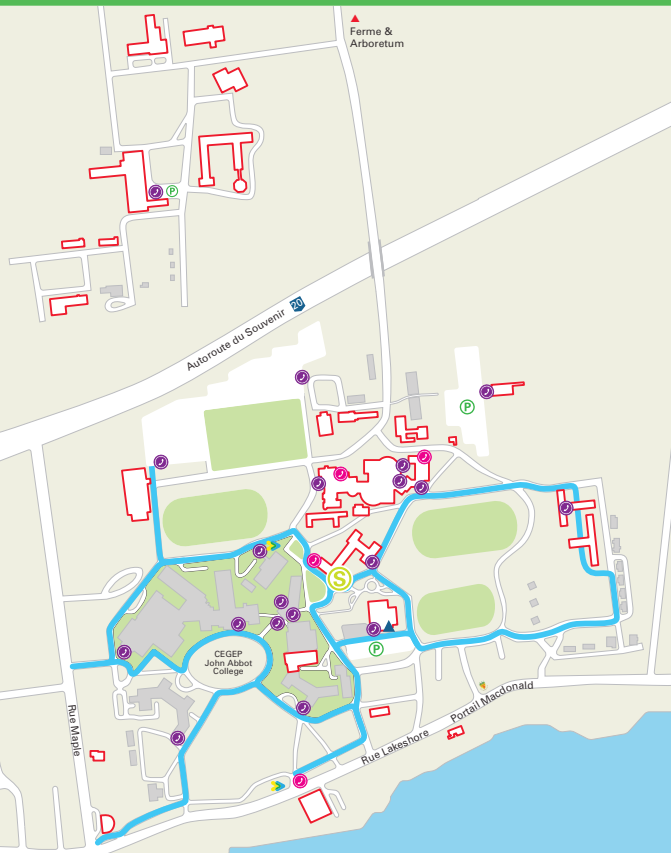

MACDONALD CAMPUS

The Main Route outlines the recommended East-West and North-South routes for crossing the campus after dark. These routes have been selected because they are more travelled, open and better lit than others.

La route principale indique les chemins est-ouest et nord-sud recommandés pour traverser le campus le soir. Ces chemins ont été sélectionnés parce qu'ils sont plus fréquentés, dégagés et éclairés que les autres.